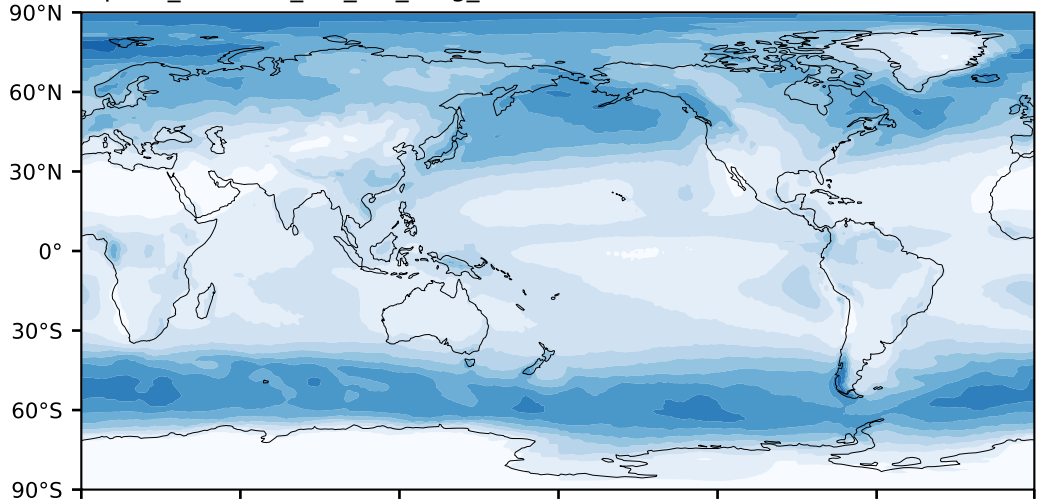

alpha3_min10nc_tk1_ZM_berg_GWD (2-6)

%

Max 80.01
Mean 25.90
Min 0.00

ISCCP (198307-200806) Model - Observations