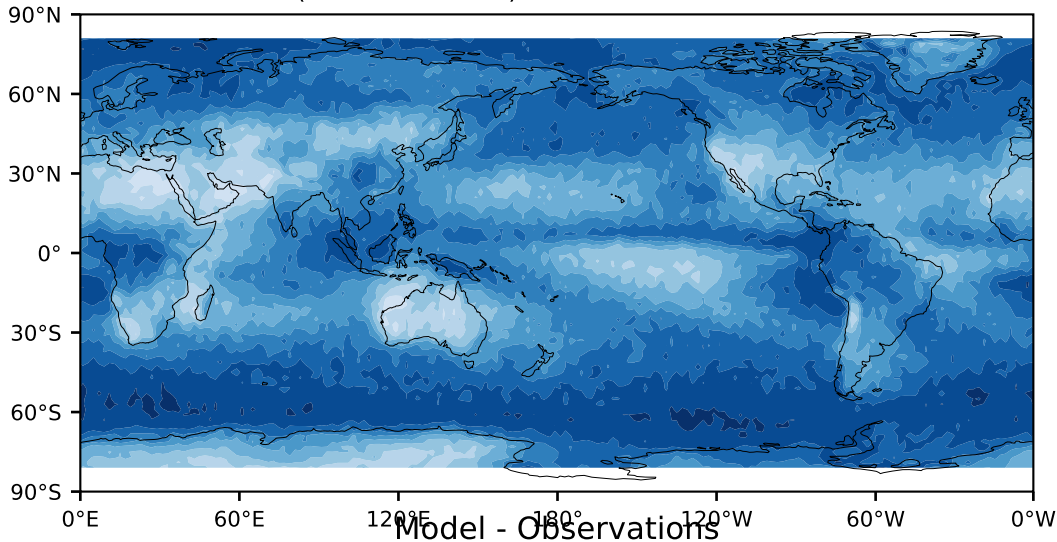

CALIPSO-GOCCP (200701-201001)

%

Max 99.15  
Mean 67.16  
Min 14.90

95.0  
85.0  
75.0  
65.0  
55.0  
45.0  
35.0  
25.0  
15.0  
5.0