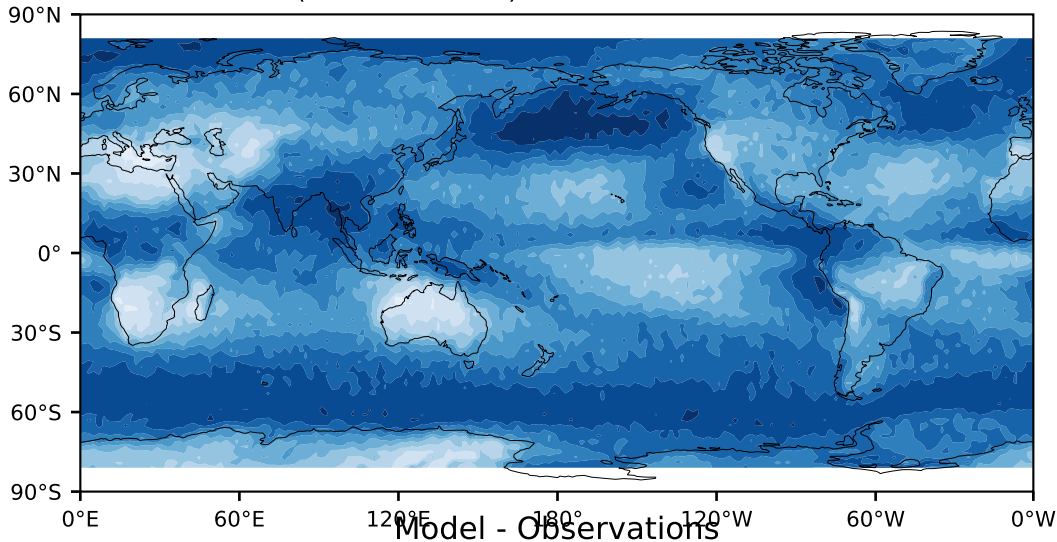

CALIPSO-GOCCP (200701-201001)

%

Max 99.51  
Mean 67.22  
Min 9.50

95.0  
85.0  
75.0  
65.0  
55.0  
45.0  
35.0  
25.0  
15.0  
5.0