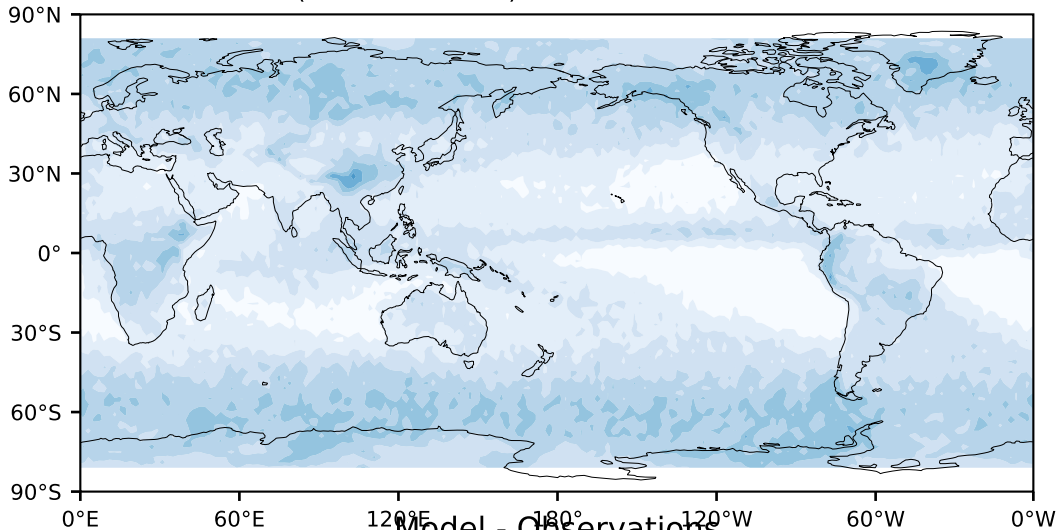

CALIPSO-GOCCP (200701-201001)

%

Max 64.25
Mean 17.78
Min 0.45

Model - Observations