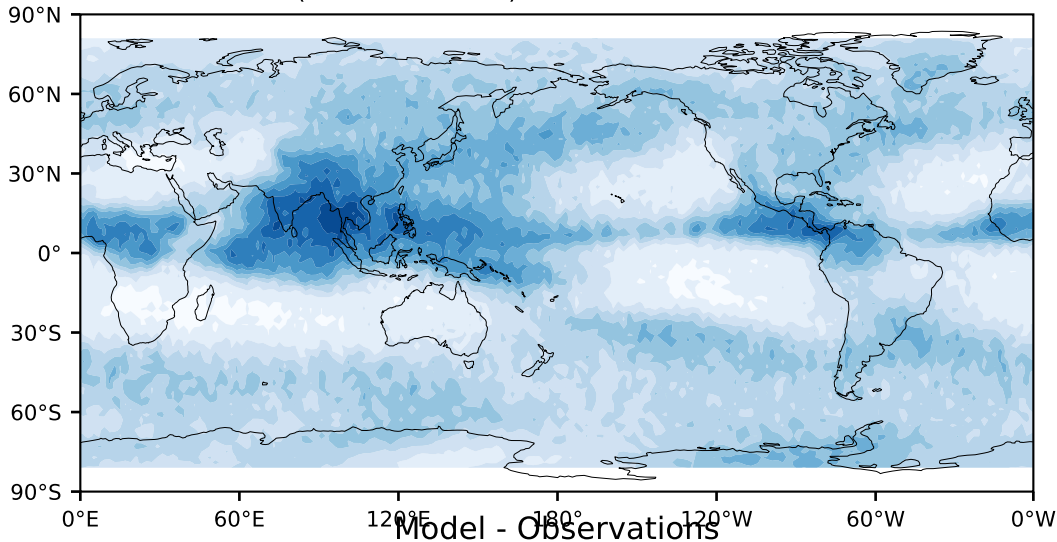

CALIPSO-GOCCP (200701-201001)

%

Max 94.60
Mean 31.58
Min 0.76

95.0
85.0
75.0
65.0
55.0
45.0
35.0
25.0
15.0
5.0