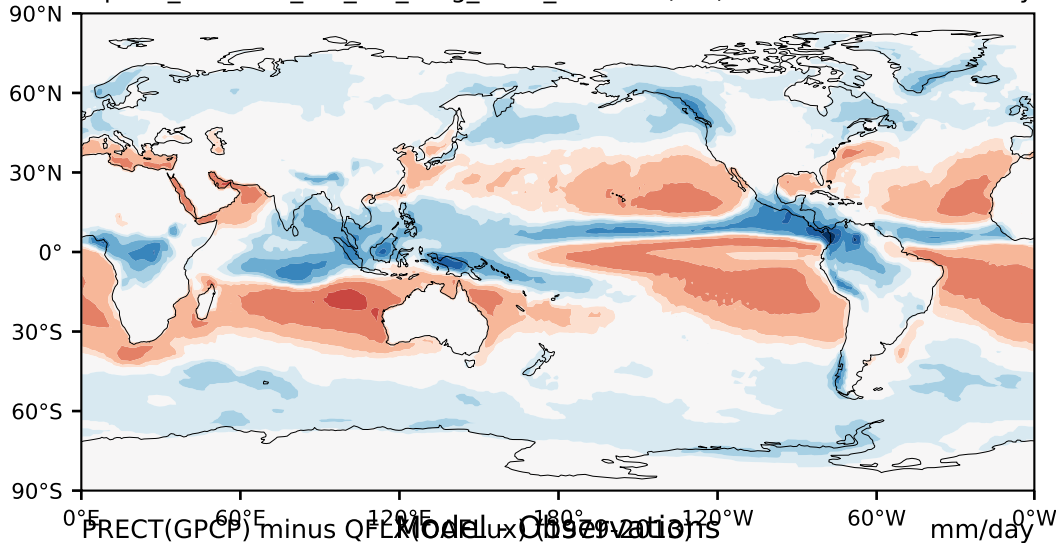

alpha3_min10nc_tk1_ZM_berg_GWD_clubbv2 (2-6)

mm/day

Max 23.29
Mean 0.03
Min -9.38

16.0
11.0
7.0
4.0
2.0
1.0
-1.0
-2.0
-4.0
-7.0
-11.0
-16.0