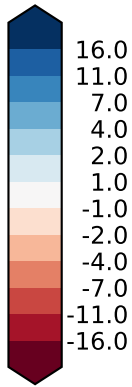

alpha3\_min10nc\_tk1\_ZM\_berg\_GWD\_clubbv2 (2-6)

mm/day

Max 25.60  
Mean -0.01  
Min -10.59

0°E 60°E 120°E 180° 120°W 60°W 0°W  
PRECT(GPCP) minus QFLM Observations mm/day