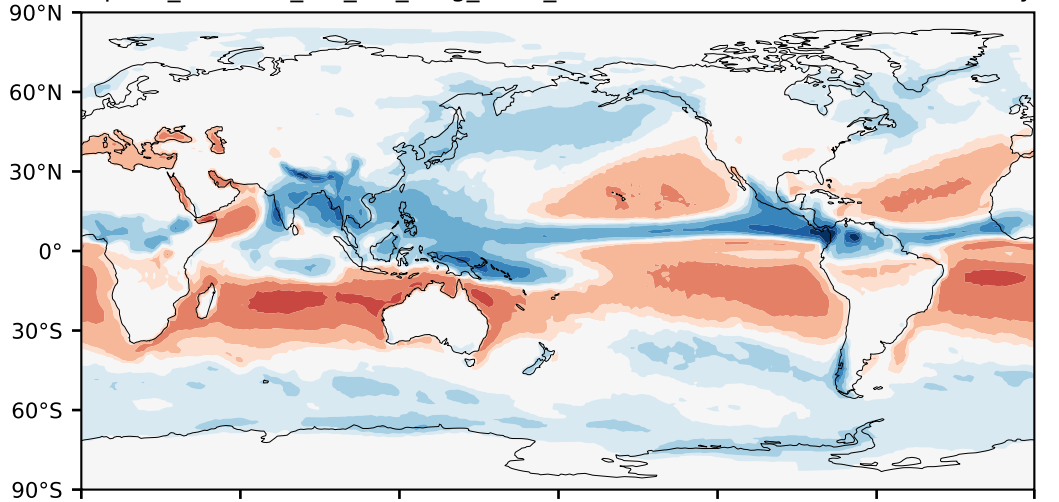

alpha3\_min10nc\_tk1\_ZM\_berg\_GWD\_clubbv2 (2-6)

mm/day

Max 25.60  
Mean -0.01  
Min -10.59

0°E 60°E 120°E 180° 120°W 60°W 0°W  
PRECT(GPCP) minus QFLM Observations mm/day