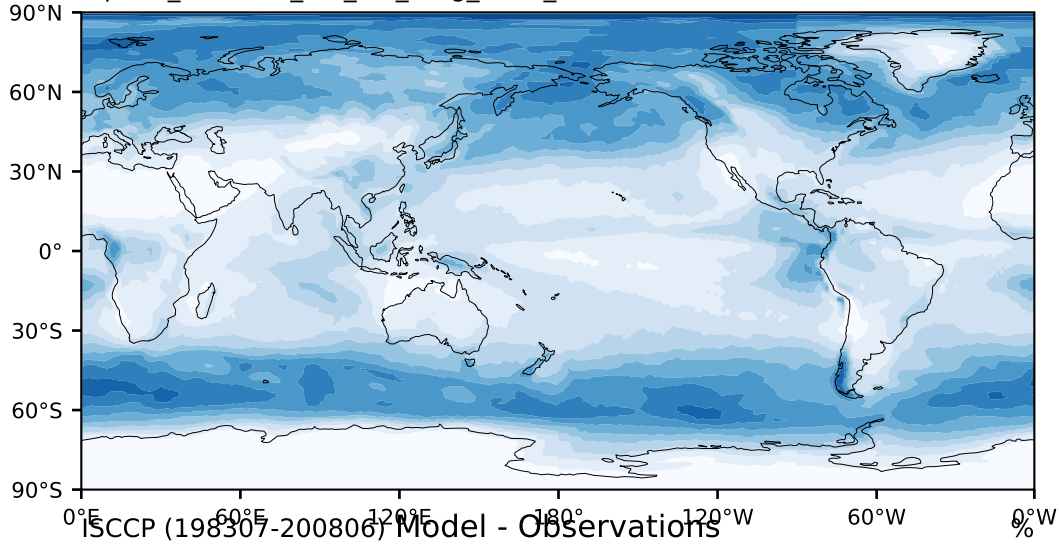

alpha3_min10nc_tk1_ZM_berg_GWD_clubbv2 (2-6)

%

Max 90.50
Mean 29.10
Min 0.00

ISCCP (198307-200806) Model - Observations