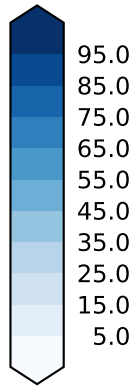

alpha3_min10nc_tk1_ZM_berg_GWD_clubbv2 (2-6)

%

Max 90.50
Mean 29.10
Min 0.00

ISCCP (198307-200806) Model - Observations