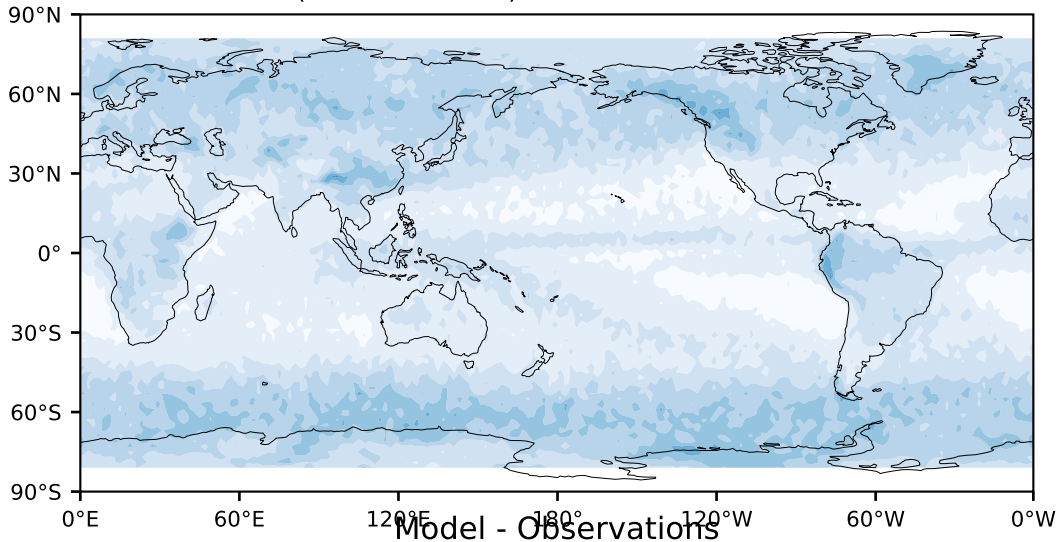

CALIPSO-GOCCP (200701-201001)

%

Max 64.70
Mean 17.92
Min 0.64

95.0
85.0
75.0
65.0
55.0
45.0
35.0
25.0
15.0
5.0