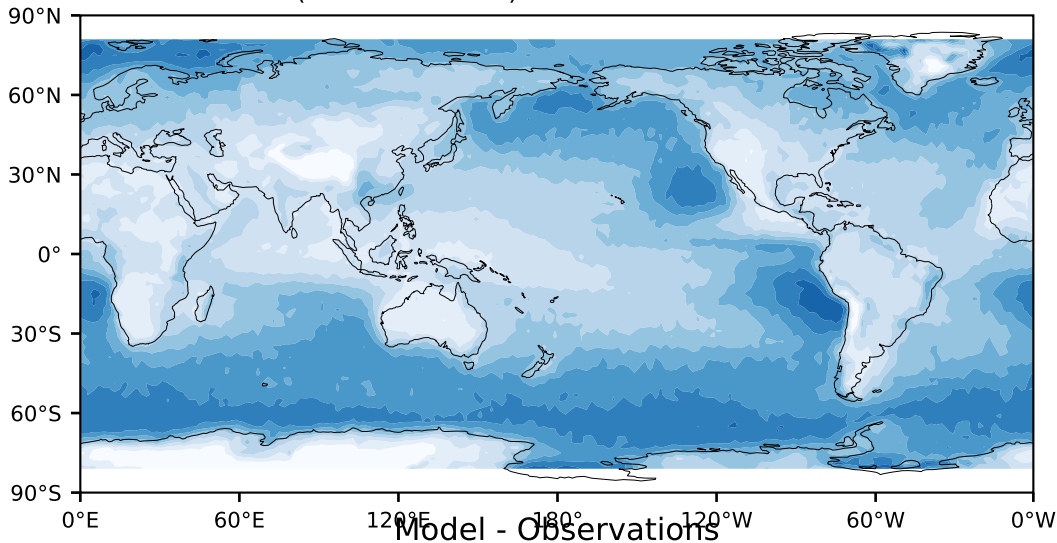

CALIPSO-GOCCP (200701-201001)

%

Max 89.34
Mean 37.95
Min 0.00

95.0
85.0
75.0
65.0
55.0
45.0
35.0
25.0
15.0
5.0