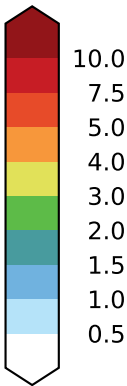

alpha3.0\_min10nc (2-6)  
mm/day

Max	7.13
Mean	2.13
Min	0.60

GPCP v2.3 (1979-2017)

mm/d