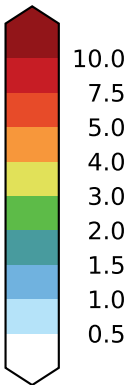

alpha3.0_min10nc (2-6)
mm/day

Max	7.35
Mean	1.99
Min	0.46

GPCP v2.2 (1979-2014)
mm/d