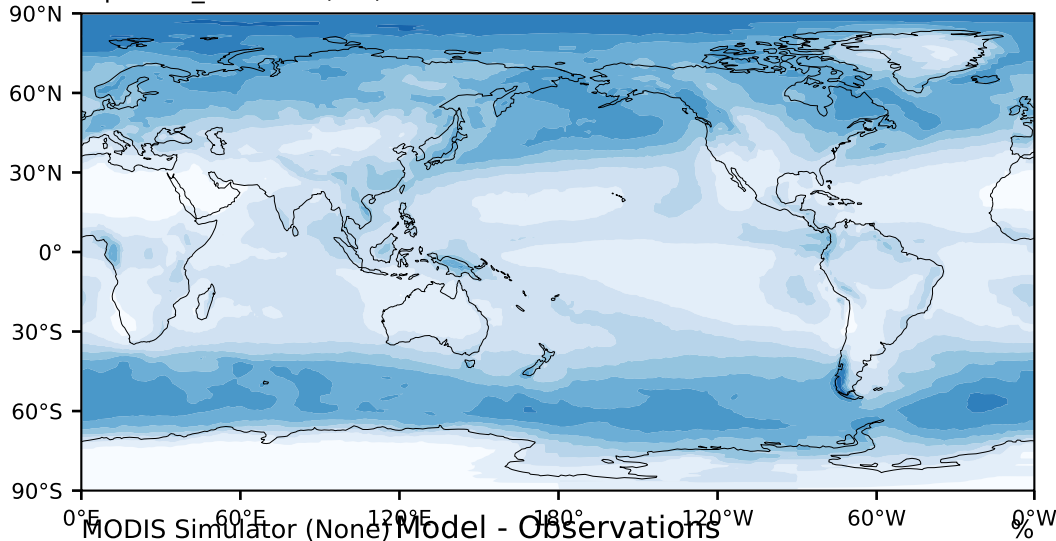

alpha3.0_min10nc (2-6)

%

Max 78.84
Mean 27.57
Min 0.03

95.0
85.0
75.0
65.0
55.0
45.0
35.0
25.0
15.0
5.0