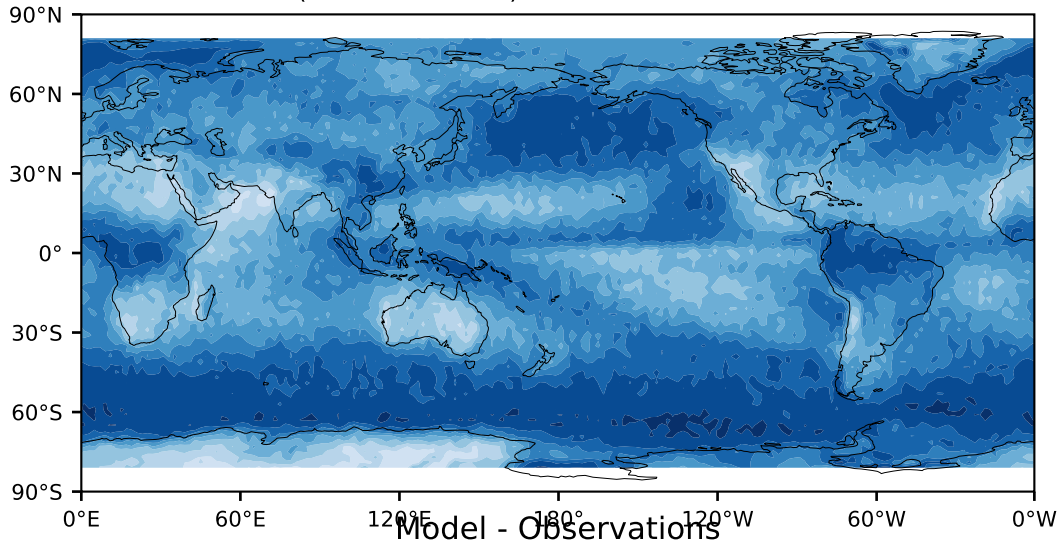

CALIPSO-GOCCP (200701-201001)

%

Max 98.80  
Mean 66.85  
Min 16.98

95.0  
85.0  
75.0  
65.0  
55.0  
45.0  
35.0  
25.0  
15.0  
5.0