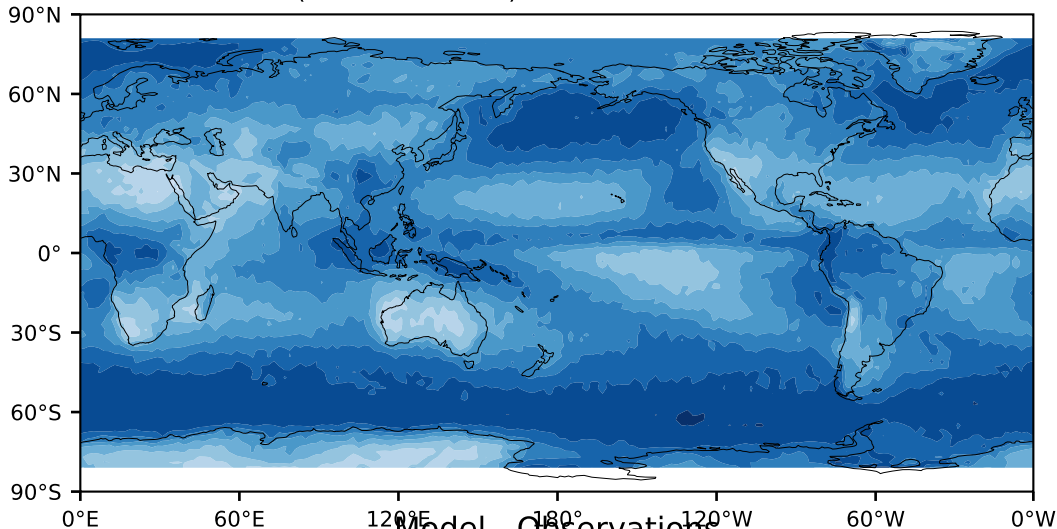

CALIPSO-GOCCP (200701-201001)

%

Max 98.62  
Mean 67.25  
Min 19.54

Model - Observations