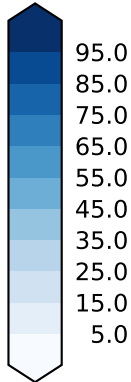

CALIPSO-GOCCP (200701-201001)

%

Max 98.62  
Mean 67.25  
Min 19.54

Model - Observations