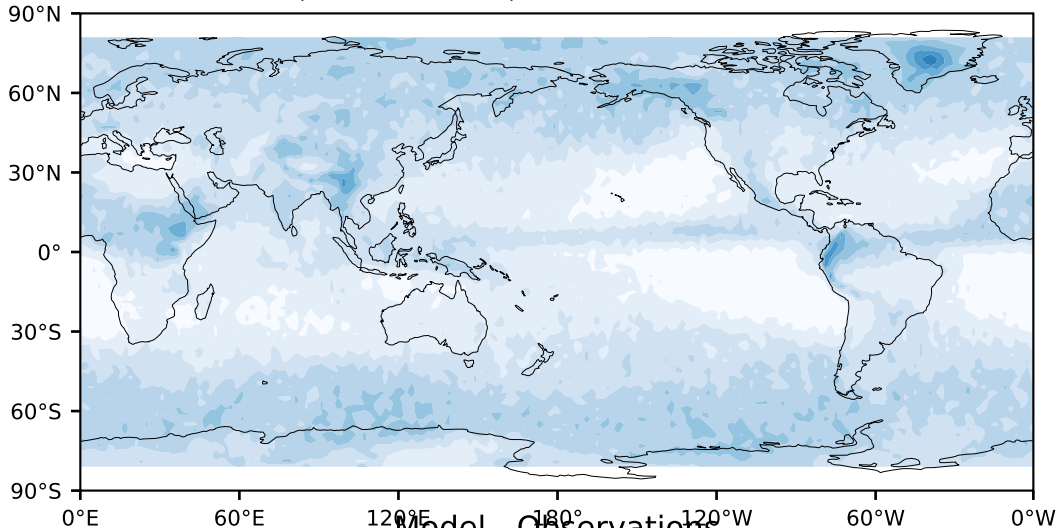

CALIPSO-GOCCP (200701-201001)

%

Max 74.47
Mean 18.12
Min 0.40

95.0
85.0
75.0
65.0
55.0
45.0
35.0
25.0
15.0
5.0