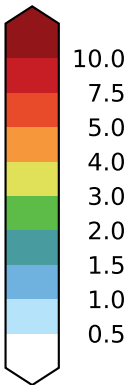

alpha3.0_min10nc (1-3)
mm/day

Max	9.99
Mean	2.37
Min	0.53

GPCP v2.3 (1979-2017)
mm/d