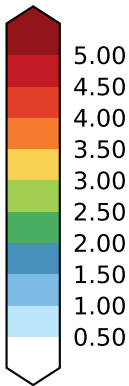

alpha3.0\_min10nc (1-3)  
mm/day

|      |      |
|------|------|
| Max  | 5.51 |
| Mean | 1.62 |
| Min  | 0.05 |

GPCP v2.3 (1979-2017)  
mm/d **Model - Observations**