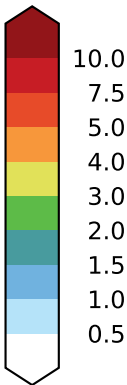

alpha3.0\_min10nc (1-3)  
mm/day

Max	9.75
Mean	1.73
Min	0.22

GPCP v2.2 (1979-2014)  
mm/d