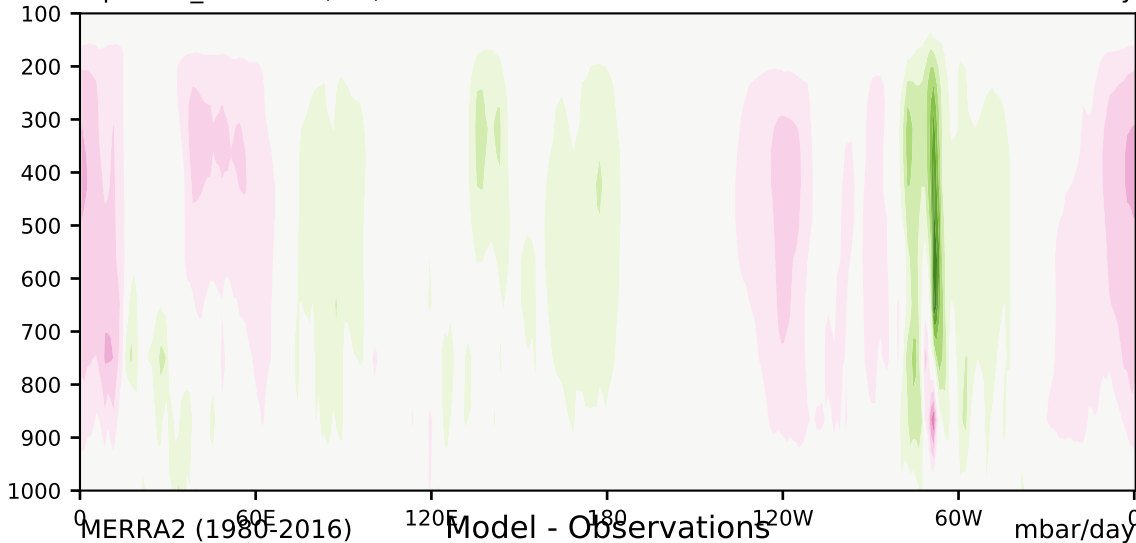

alpha3.0\_min10nc (1-3)

mbar/day

Max 24.75  
Mean -0.21  
Min -37.17

35.0  
30.0  
25.0  
20.0  
15.0  
10.0  
5.0  
-5.0  
-10.0  
-15.0  
-20.0  
-25.0  
-30.0  
-35.0