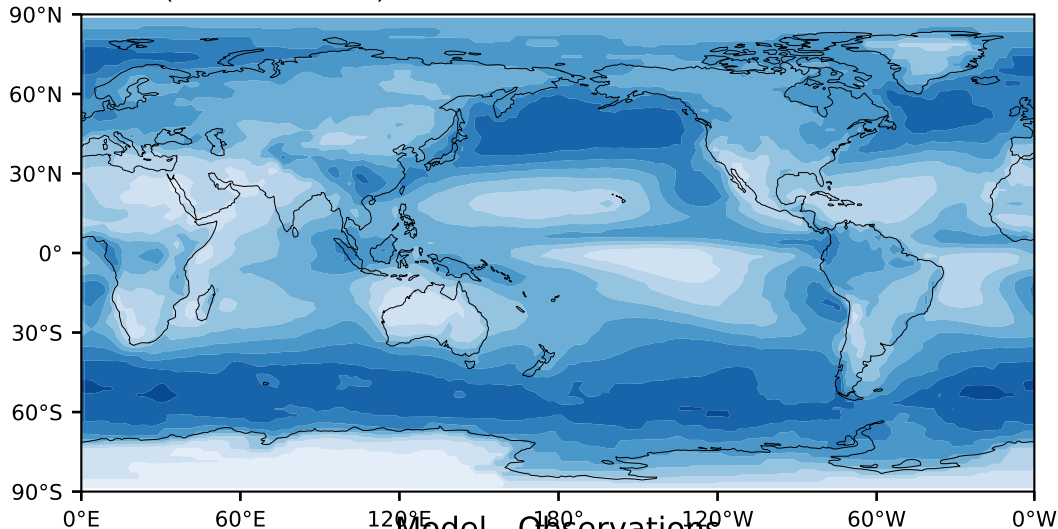

ISCCP (198307-200806)

%

Max 87.75
Mean 51.96
Min 5.96

95.0
85.0
75.0
65.0
55.0
45.0
35.0
25.0
15.0
5.0