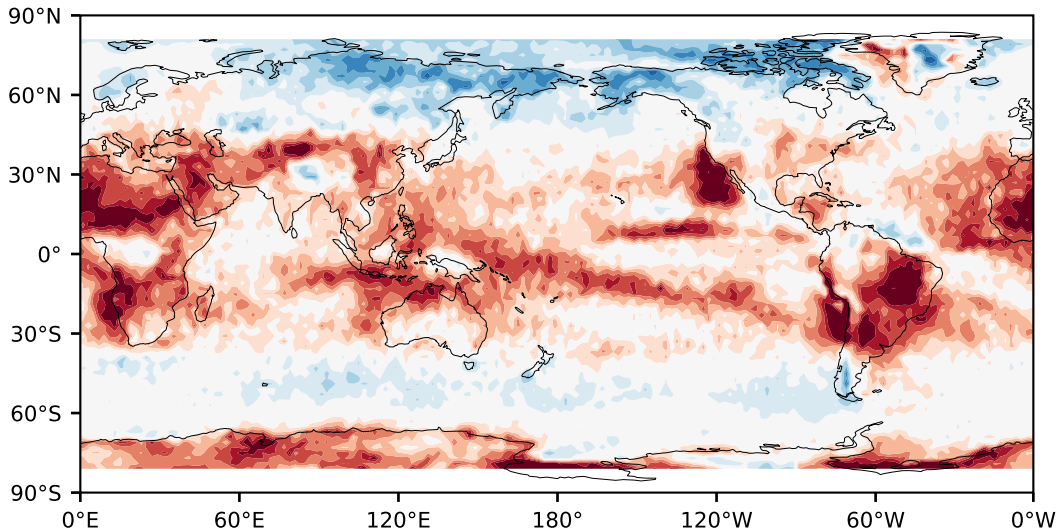

# Model - Observations

Max 34.23  
Mean -7.54  
Min -59.34

RMSE 13.53  
CORR 0.89