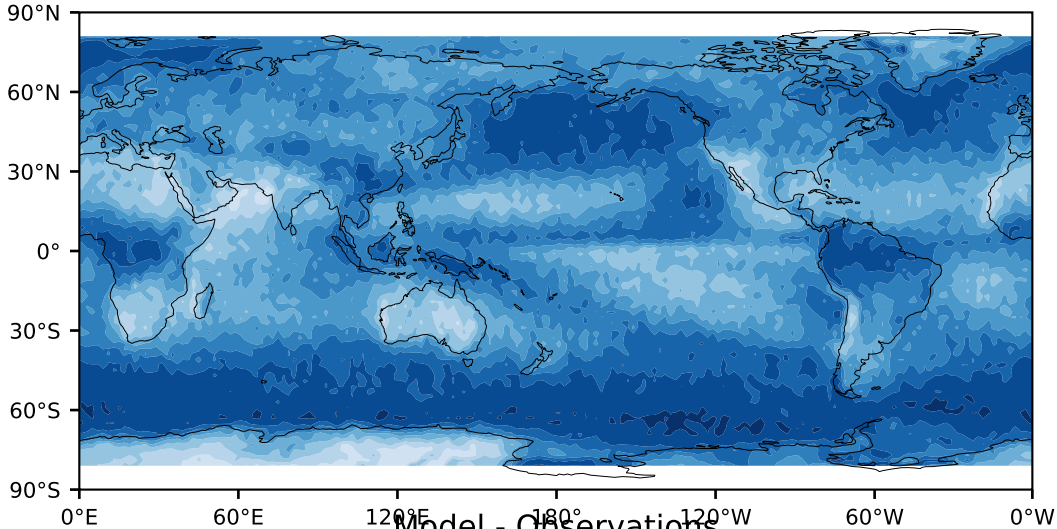

CALIPSO-GOCCP (200701-201001)

%

Max 98.80
Mean 66.85
Min 16.98

Model - Observations