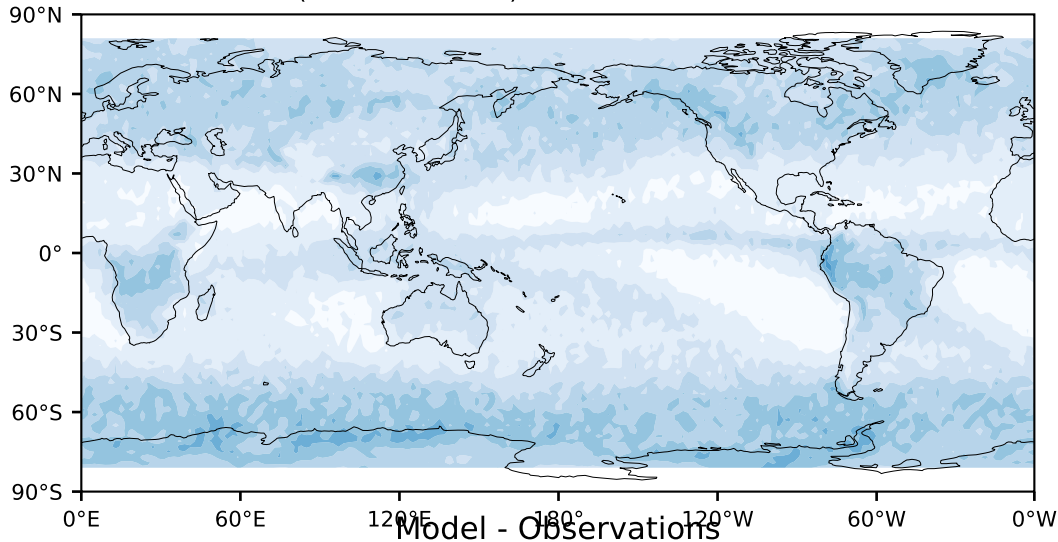

CALIPSO-GOCCP (200701-201001)

%

Max 63.67
Mean 18.53
Min 0.71

95.0
85.0
75.0
65.0
55.0
45.0
35.0
25.0
15.0
5.0