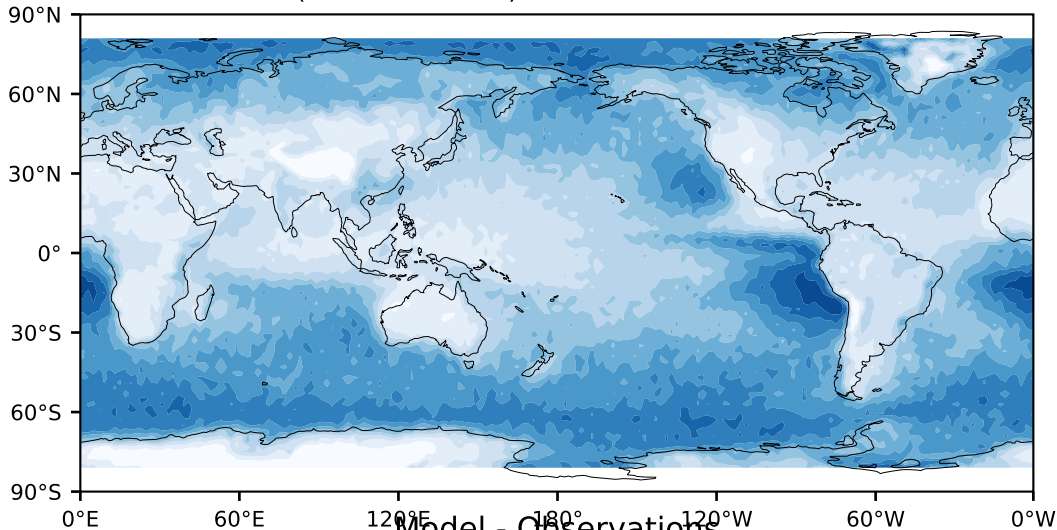

CALIPSO-GOCCP (200701-201001)

%

Max 94.62
Mean 38.64
Min 0.00

Model - Observations