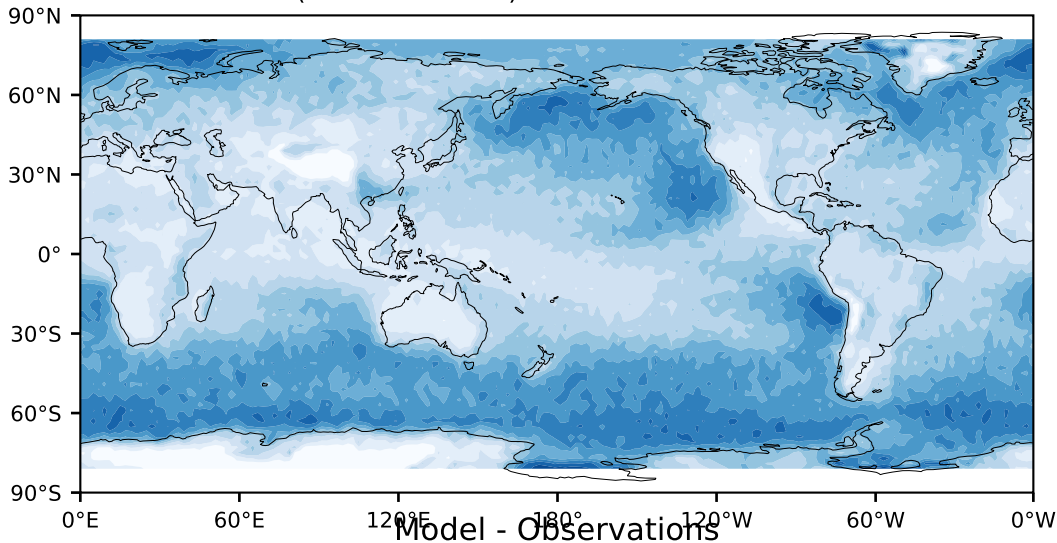

CALIPSO-GOCCP (200701-201001)

%

Max 93.54
Mean 36.98
Min 0.00

95.0
85.0
75.0
65.0
55.0
45.0
35.0
25.0
15.0
5.0