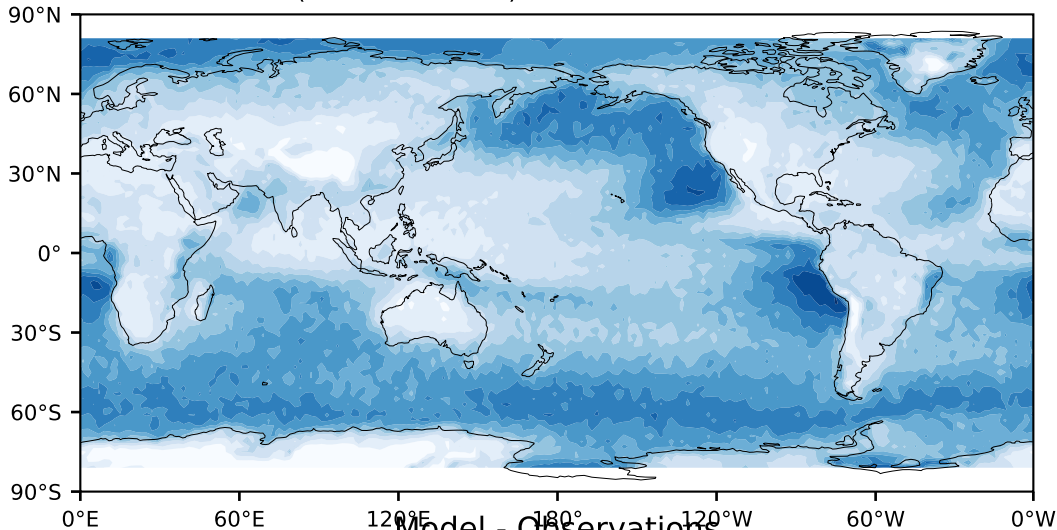

CALIPSO-GOCCP (200701-201001)

%

Max 95.94  
Mean 38.02  
Min 0.00

Model - Observations