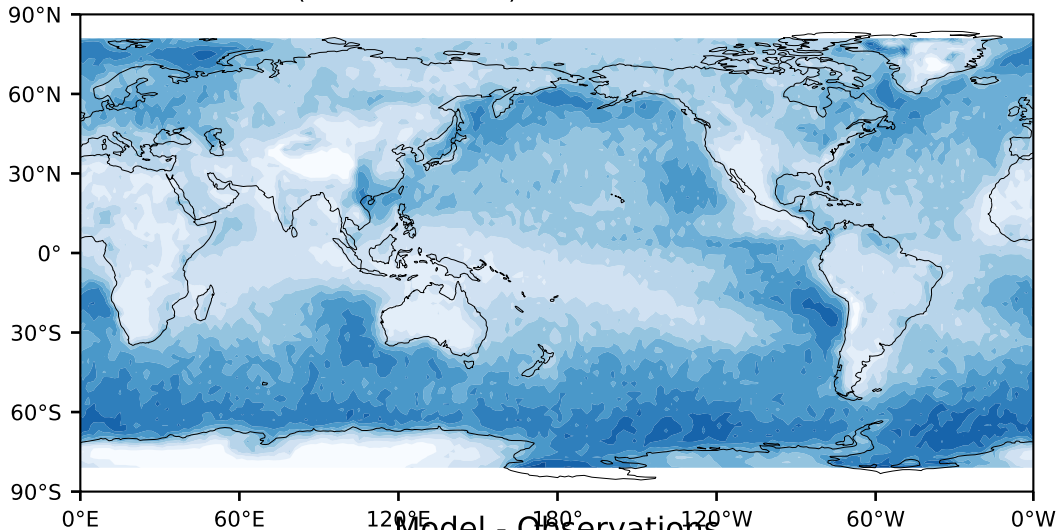

CALIPSO-GOCCP (200701-201001)

%

Max 91.38
Mean 38.15
Min 0.00

Model - Observations