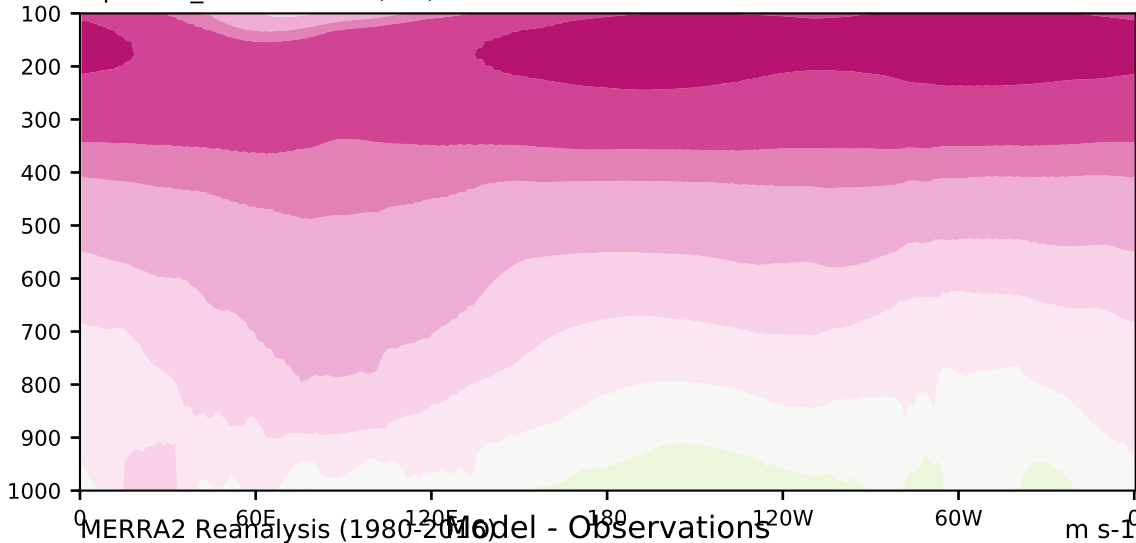

alpha3.0_min10nc+4K (2-6)

m/s

Max 18.59
Mean 6.24
Min -2.56

20.0
15.0
10.0
8.0
5.0
3.0
1.0
-1.0
-3.0
-5.0
-8.0
-10.0
-15.0
-20.0