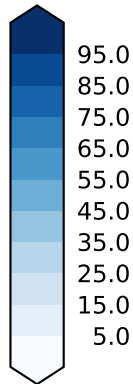

CALIPSO-GOCCP (200701-201001)

%

Max 98.62
Mean 67.25
Min 19.54

Model - Observations