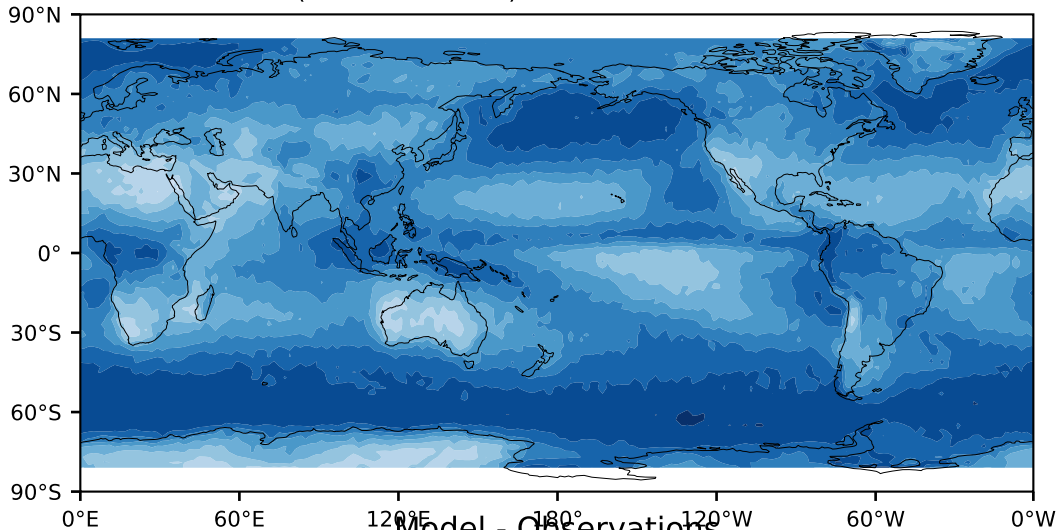

CALIPSO-GOCCP (200701-201001)

%

Max 98.62
Mean 67.25
Min 19.54

Model - Observations