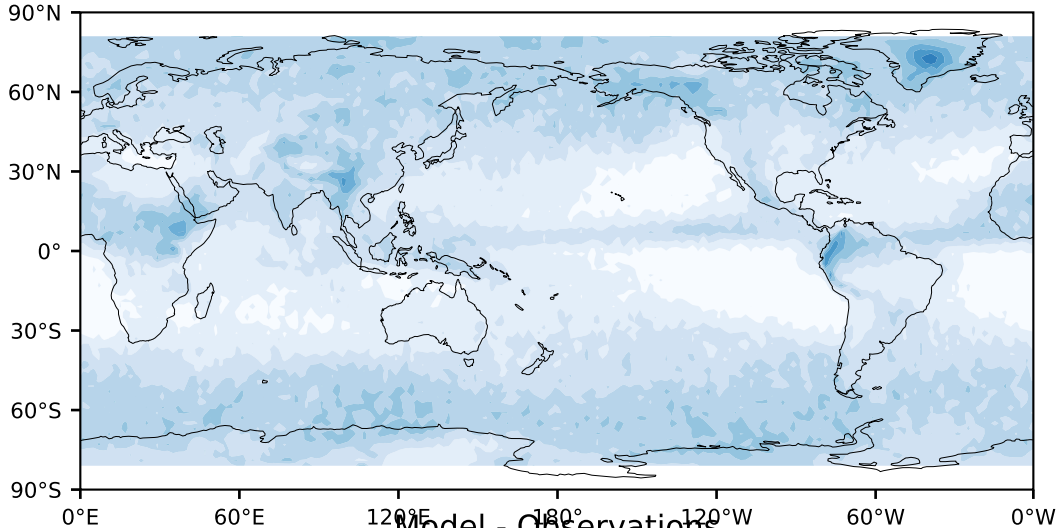

CALIPSO-GOCCP (200701-201001)

%

Max 74.47  
Mean 18.12  
Min 0.40

95.0  
85.0  
75.0  
65.0  
55.0  
45.0  
35.0  
25.0  
15.0  
5.0