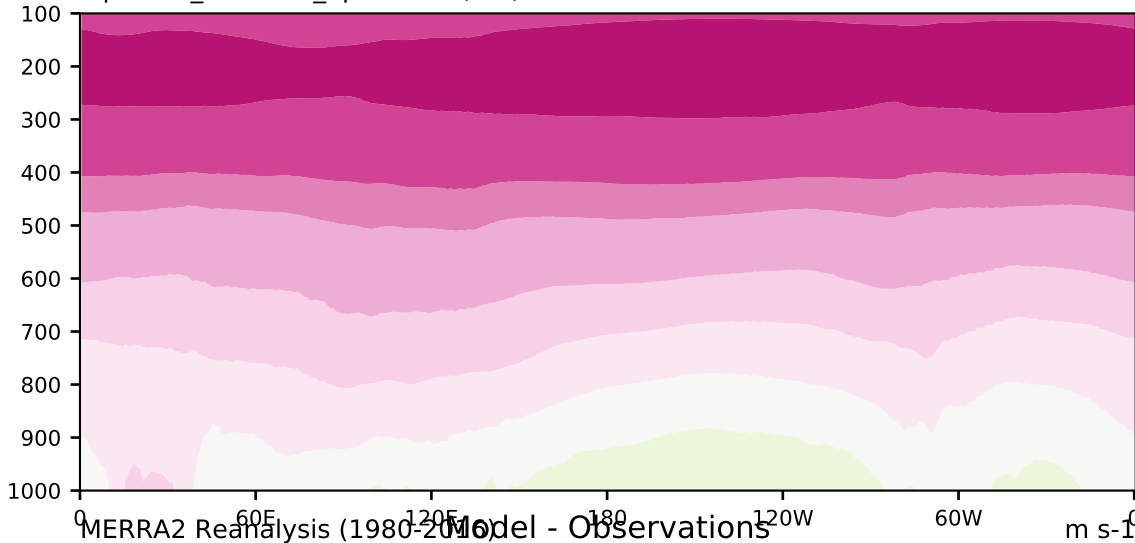

alpha3.0_min10nc_dp1=0.01 (2-6)

m/s

Max 19.65
Mean 6.92
Min -2.90

20.0
15.0
10.0
8.0
5.0
3.0
1.0
-1.0
-3.0
-5.0
-8.0
-10.0
-15.0
-20.0