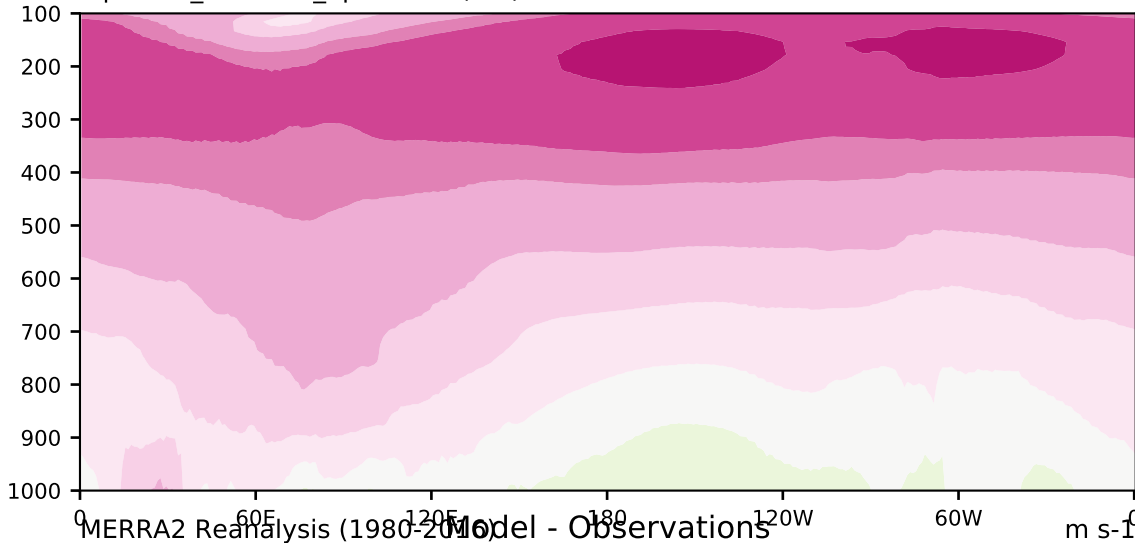

alpha3.0_min10nc_dp1=0.01 (2-6)

m/s

Max 16.86
Mean 5.72
Min -2.90

20.0
15.0
10.0
8.0
5.0
3.0
1.0
-1.0
-3.0
-5.0
-8.0
-10.0
-15.0
-20.0