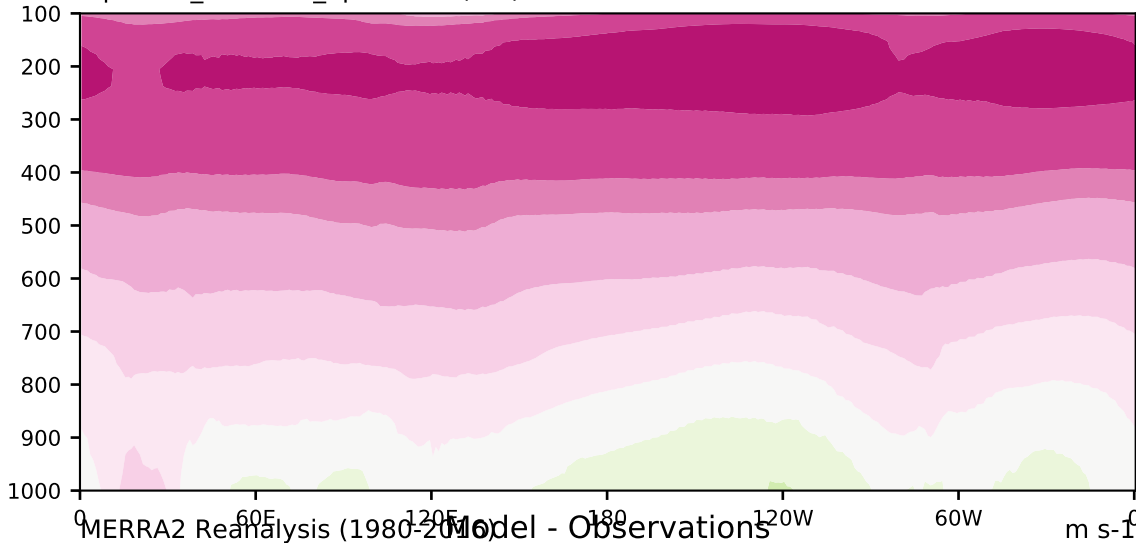

alpha3.0_min10nc_dp1=0.01 (2-6)

m/s

Max 18.90
Mean 6.57
Min -3.33

20.0
15.0
10.0
8.0
5.0
3.0
1.0
-1.0
-3.0
-5.0
-8.0
-10.0
-15.0
-20.0