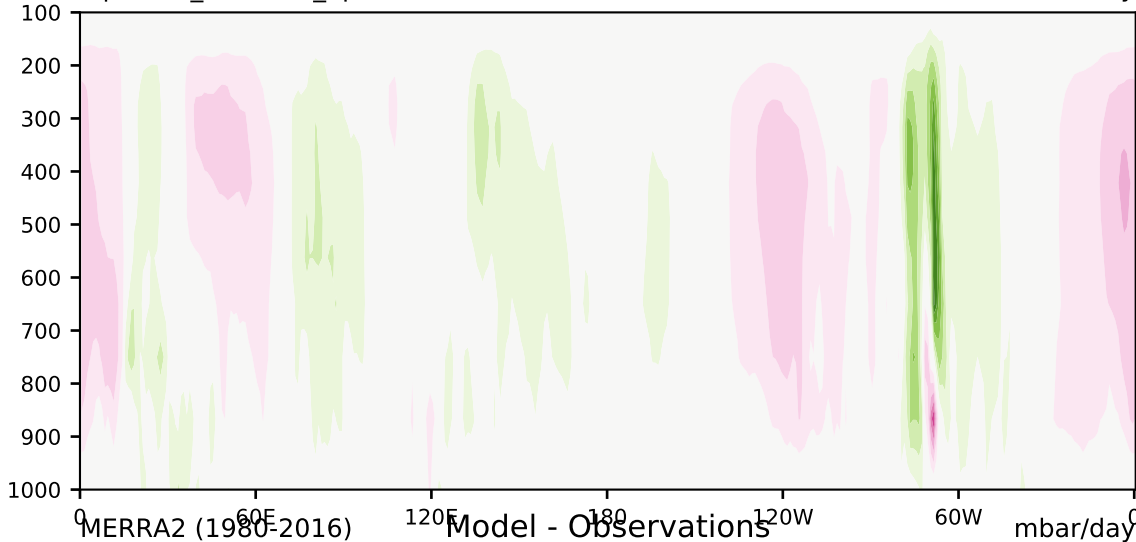

alpha3.0_min10nc_dp1=0.01 (2-6)

mbar/day

Max 29.53
Mean -0.23
Min -36.79

35.0
30.0
25.0
20.0
15.0
10.0
5.0
-5.0
-10.0
-15.0
-20.0
-25.0
-30.0
-35.0