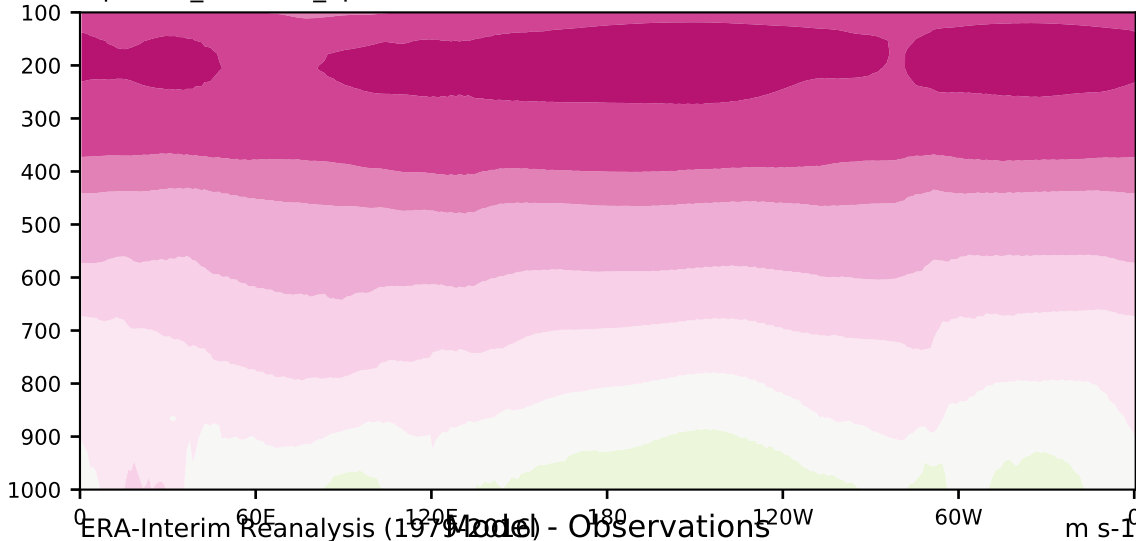

alpha3.0_min10nc_dp1=0.01 (2-6)

m/s

Max 18.35
Mean 6.37
Min -2.93

20.0
15.0
10.0
8.0
5.0
3.0
1.0
-1.0
-3.0
-5.0
-8.0
-10.0
-15.0
-20.0