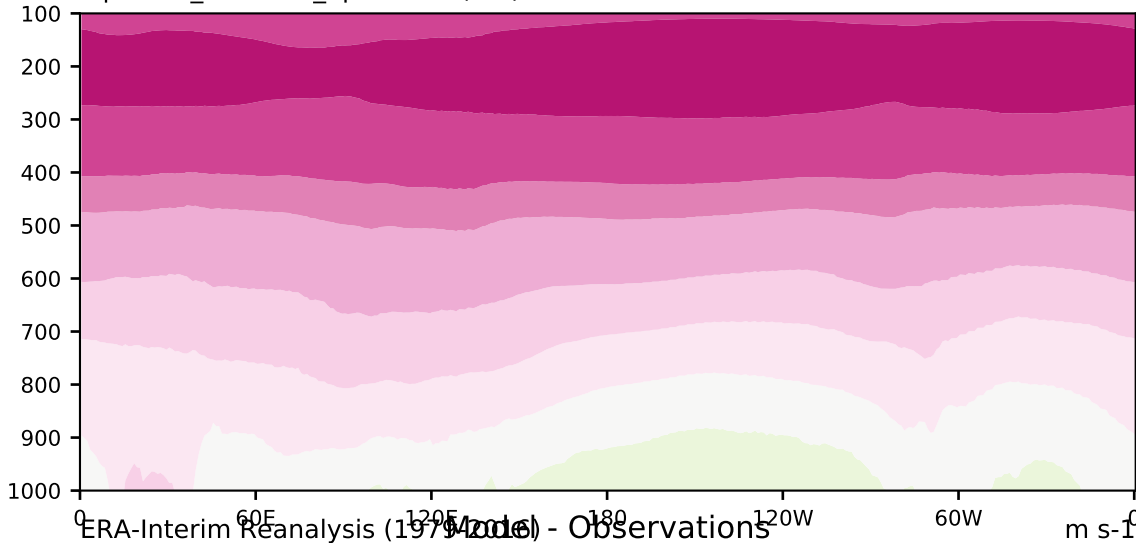

alpha3.0_min10nc_dp1=0.01 (2-6)

m/s

Max 19.65
Mean 6.92
Min -2.90

20.0
15.0
10.0
8.0
5.0
3.0
1.0
-1.0
-3.0
-5.0
-8.0
-10.0
-15.0
-20.0