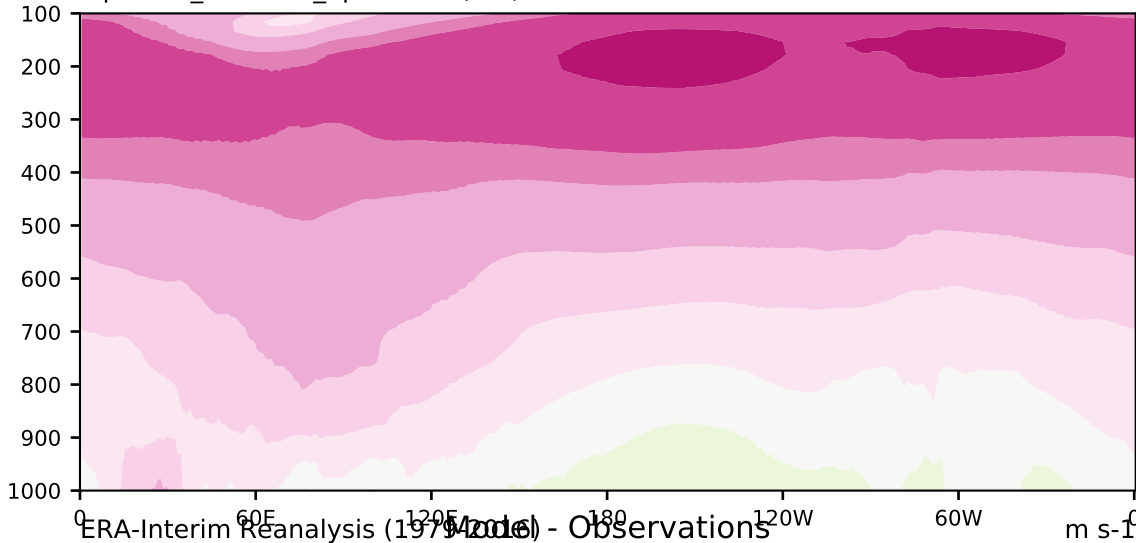

alpha3.0_min10nc_dp1=0.01 (2-6)

m/s

Max 16.86
Mean 5.72
Min -2.90

20.0
15.0
10.0
8.0
5.0
3.0
1.0
-1.0
-3.0
-5.0
-8.0
-10.0
-15.0
-20.0