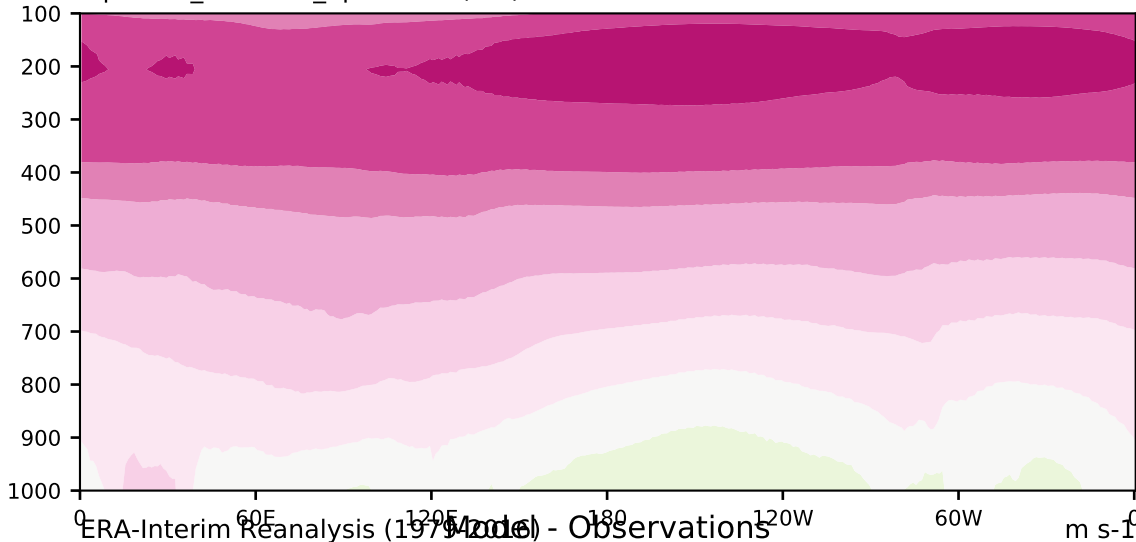

alpha3.0_min10nc_dp1=0.01 (2-6)

m/s

Max 18.23
Mean 6.39
Min -2.83

20.0
15.0
10.0
8.0
5.0
3.0
1.0
-1.0
-3.0
-5.0
-8.0
-10.0
-15.0
-20.0