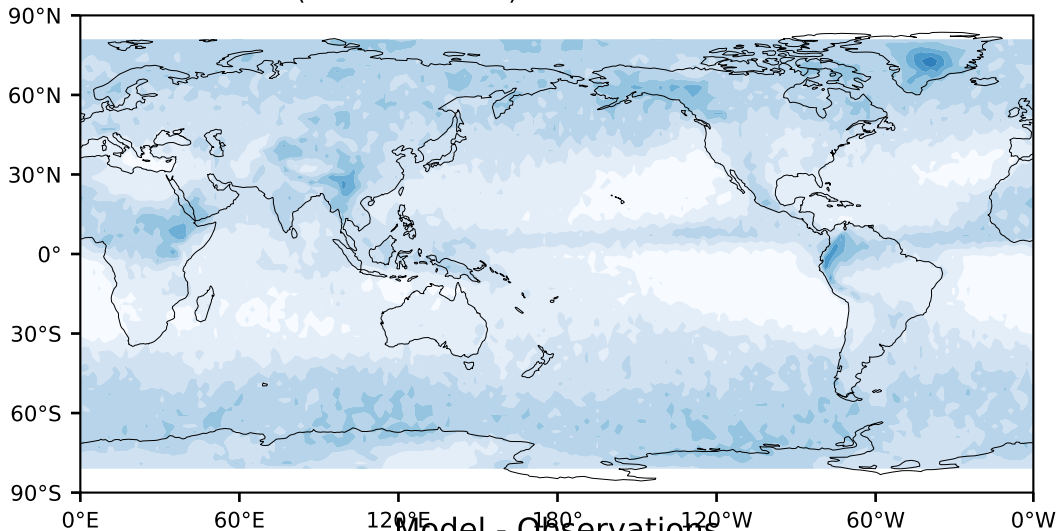

CALIPSO-GOCCP (200701-201001)

%

Max 74.47  
Mean 18.12  
Min 0.40

Model - Observations