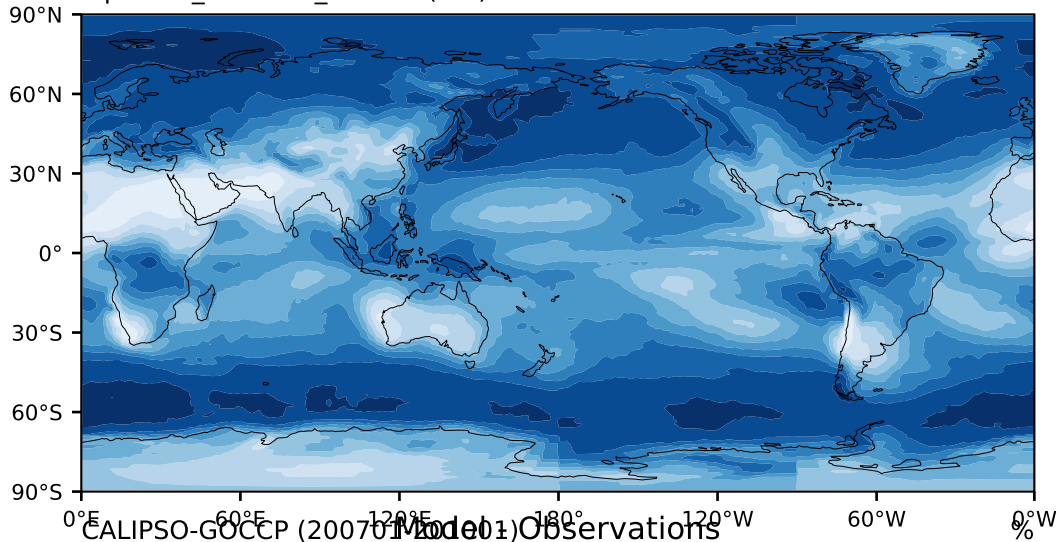

alpha3.0_min10nc_c8=5.0 (2-6)

%

Max 99.01
Mean 64.46
Min 4.79

95.0
85.0
75.0
65.0
55.0
45.0
35.0
25.0
15.0
5.0