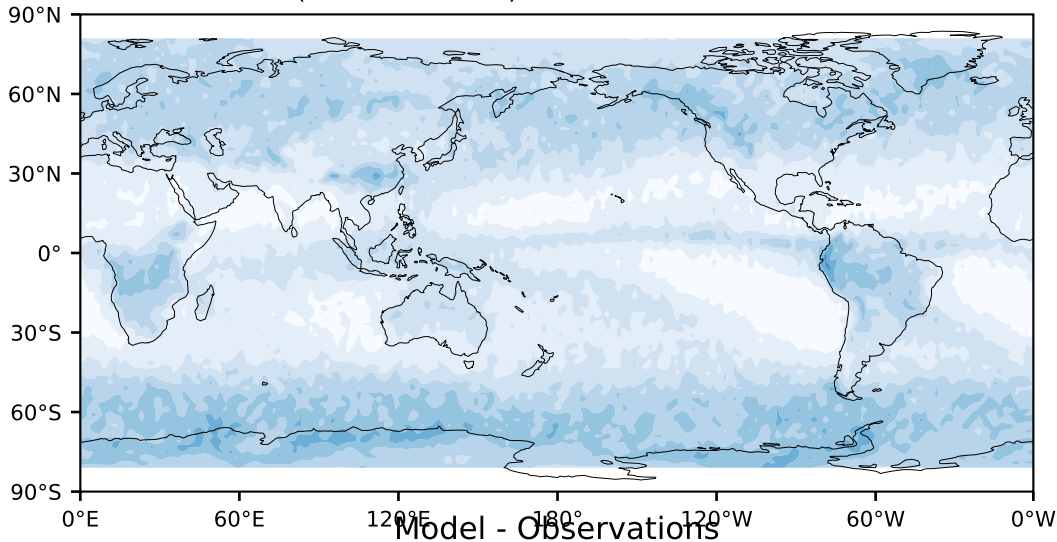

CALIPSO-GOCCP (200701-201001)

%

Max 63.67
Mean 18.53
Min 0.71

95.0
85.0
75.0
65.0
55.0
45.0
35.0
25.0
15.0
5.0