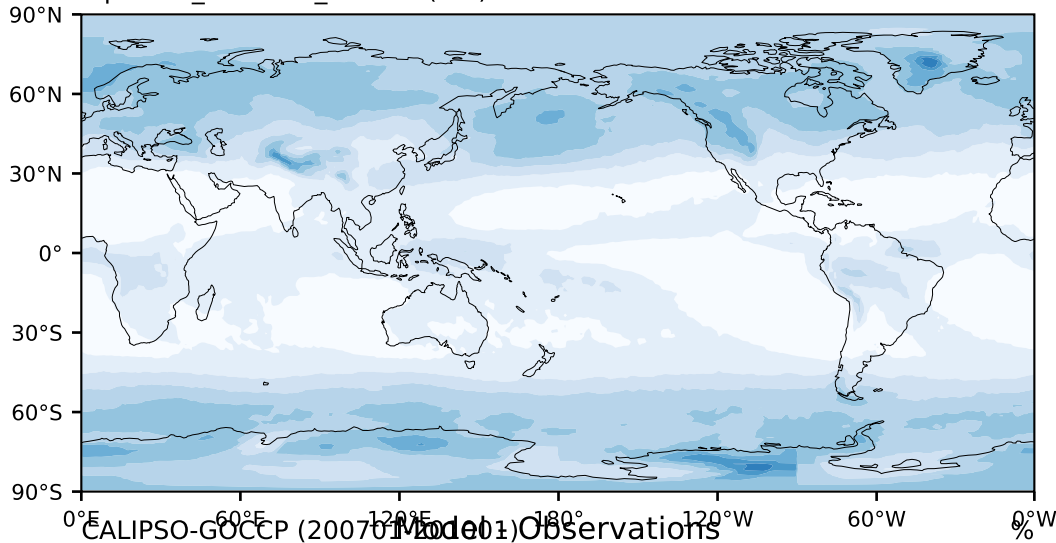

alpha3.0\_min10nc\_c8=5.0 (2-6)

%

Max 73.08  
Mean 15.35  
Min 0.00

95.0  
85.0  
75.0  
65.0  
55.0  
45.0  
35.0  
25.0  
15.0  
5.0