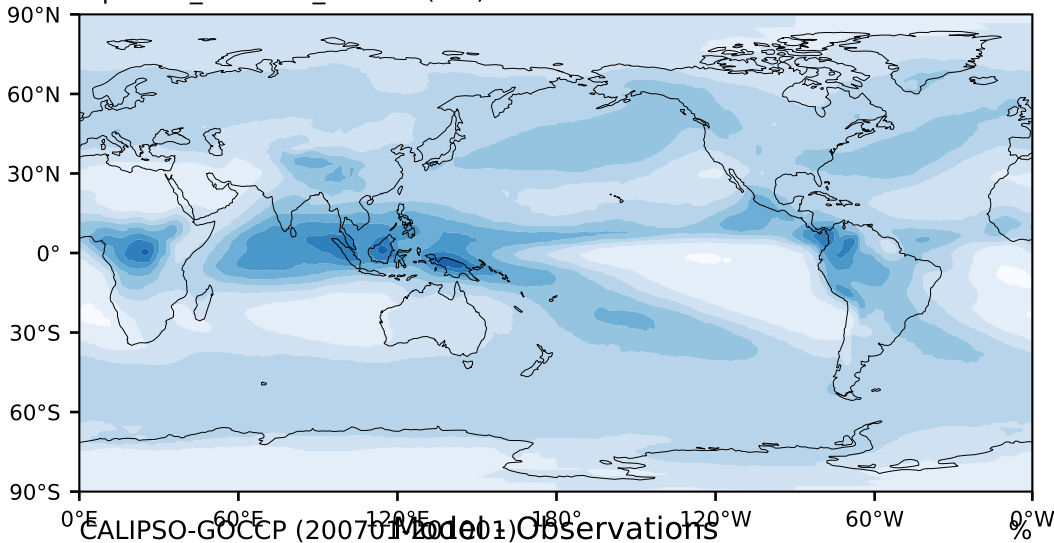

alpha3.0_min10nc_c8=5.0 (2-6)

%

Max 80.35
Mean 29.07
Min 3.63

95.0
85.0
75.0
65.0
55.0
45.0
35.0
25.0
15.0
5.0