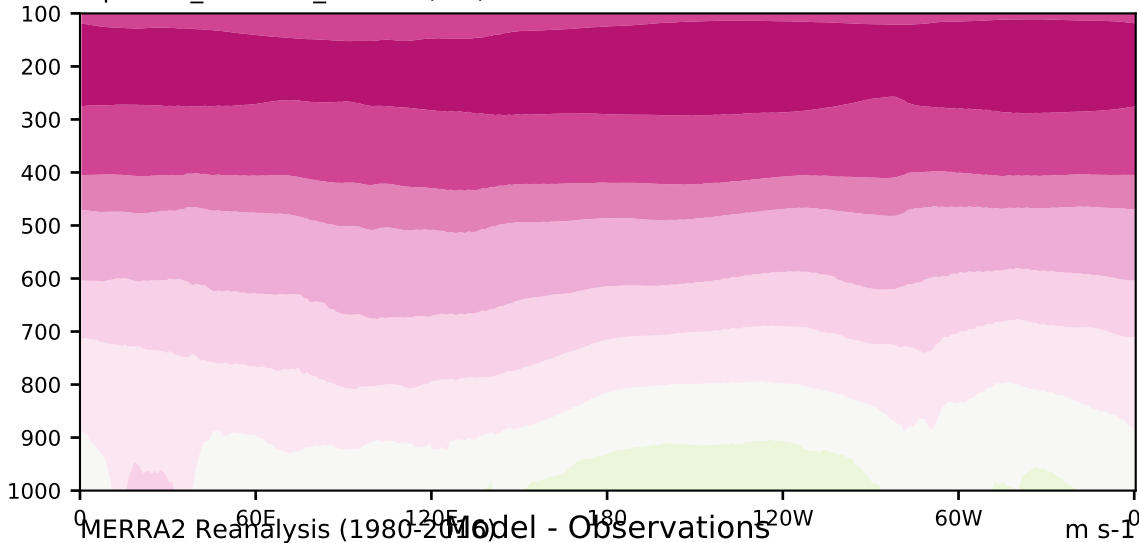

alpha3.0\_min10nc\_c8=4.0 (2-6)

m/s

Max 19.09  
Mean 6.97  
Min -2.67

20.0  
15.0  
10.0  
8.0  
5.0  
3.0  
1.0  
-1.0  
-3.0  
-5.0  
-8.0  
-10.0  
-15.0  
-20.0