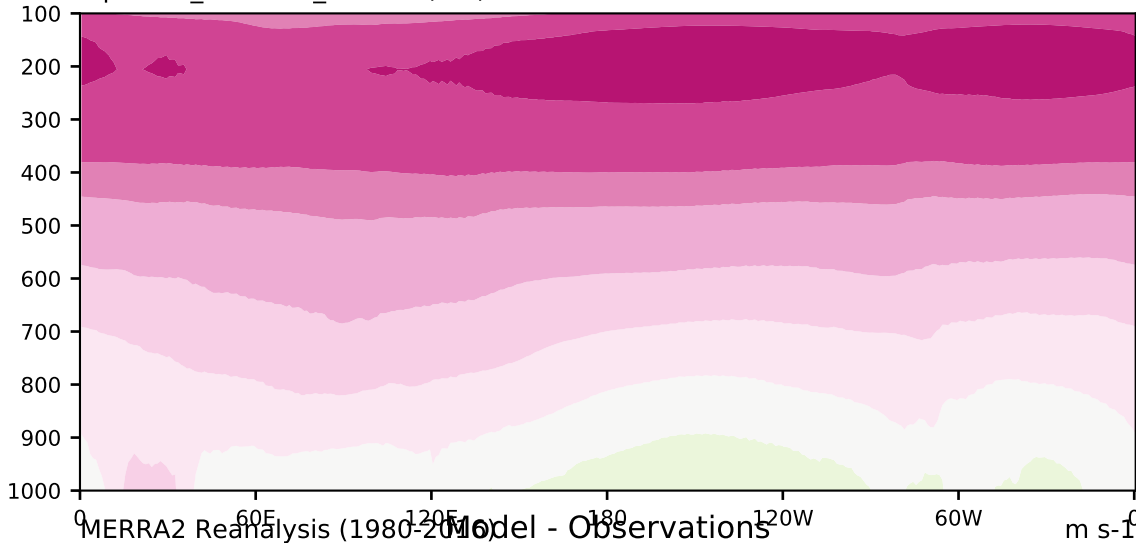

alpha3.0_min10nc_c8=4.0 (2-6)

m/s

Max 17.81
Mean 6.43
Min -2.63

20.0
15.0
10.0
8.0
5.0
3.0
1.0
-1.0
-3.0
-5.0
-8.0
-10.0
-15.0
-20.0