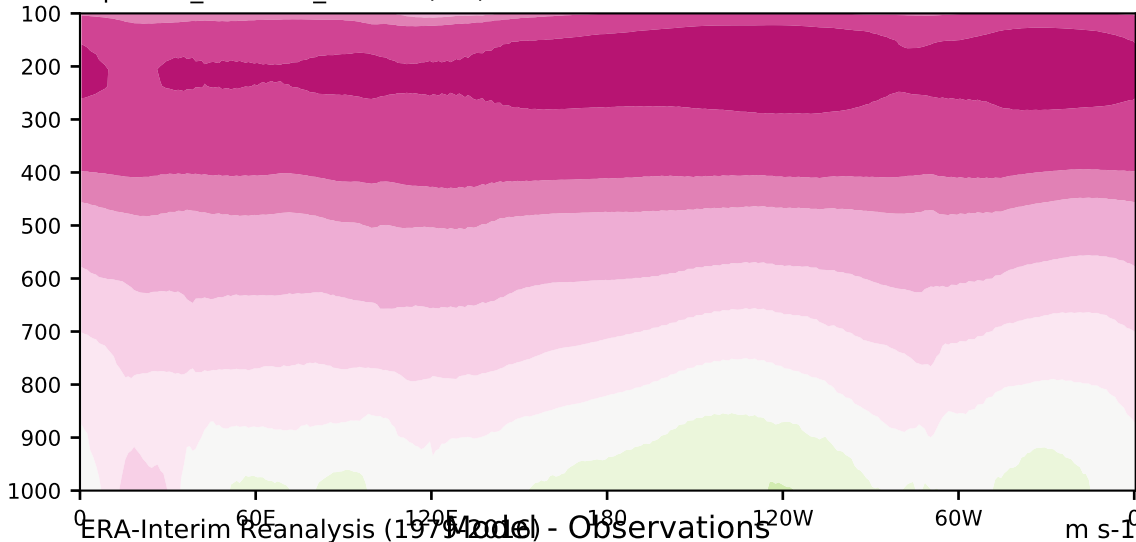

alpha3.0_min10nc_c8=4.0 (2-6)

m/s

Max 18.76
Mean 6.56
Min -3.30

20.0
15.0
10.0
8.0
5.0
3.0
1.0
-1.0
-3.0
-5.0
-8.0
-10.0
-15.0
-20.0