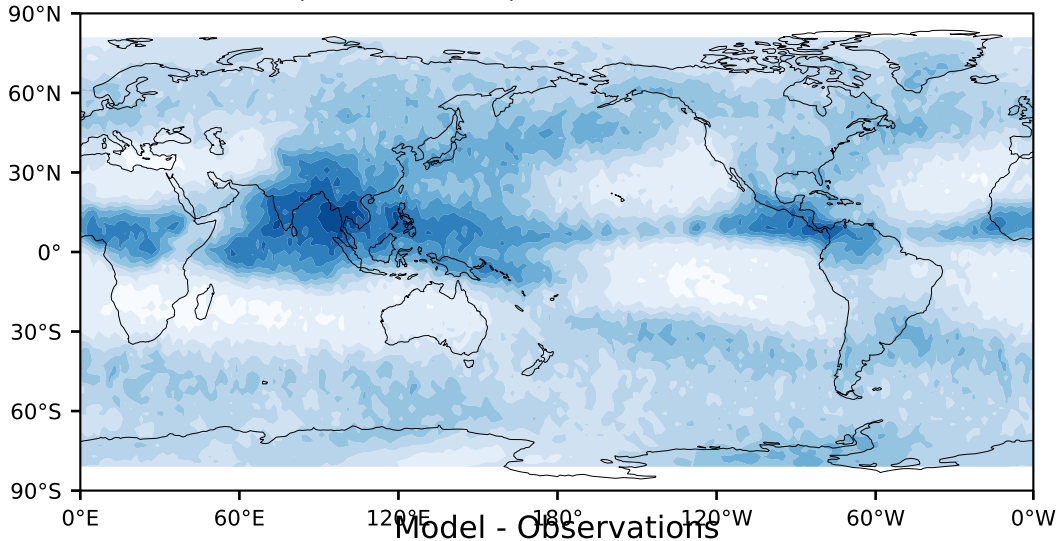

CALIPSO-GOCCP (200701-201001)

%

Max 94.60
Mean 31.58
Min 0.76

95.0
85.0
75.0
65.0
55.0
45.0
35.0
25.0
15.0
5.0