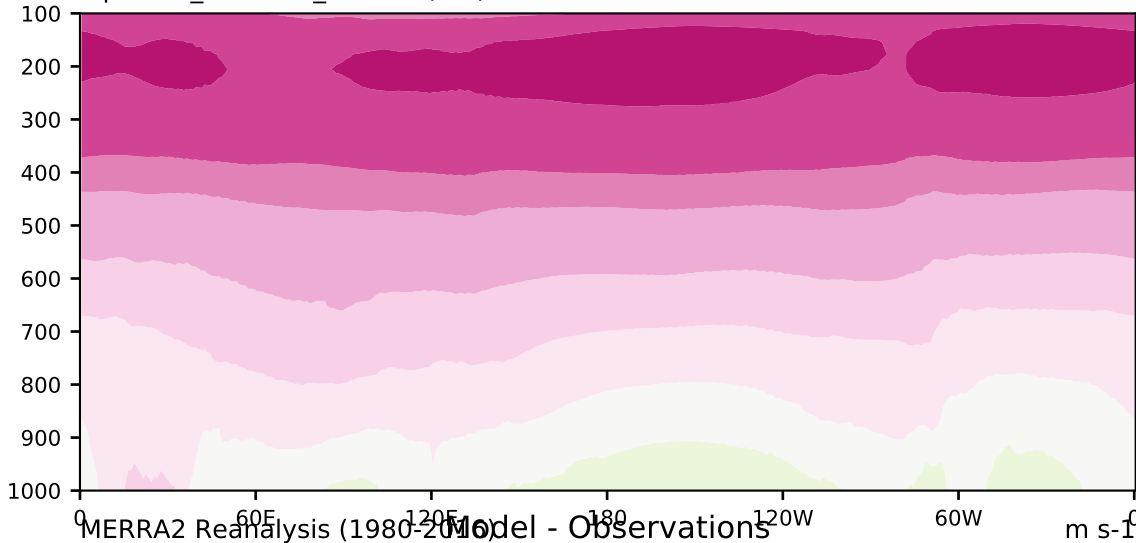

alpha3.0_min10nc_c1=2.6 (2-6)

m/s

Max 18.01
Mean 6.38
Min -2.62

20.0
15.0
10.0
8.0
5.0
3.0
1.0
-1.0
-3.0
-5.0
-8.0
-10.0
-15.0
-20.0