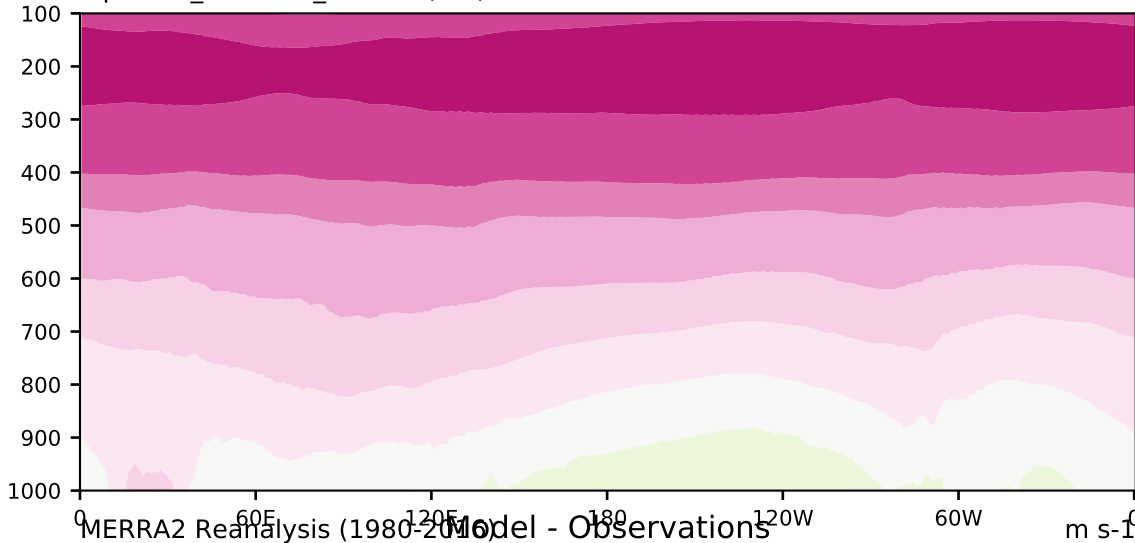

alpha3.0_min10nc_c1=2.6 (2-6)

m/s

Max 19.16
Mean 6.89
Min -2.98

20.0
15.0
10.0
8.0
5.0
3.0
1.0
-1.0
-3.0
-5.0
-8.0
-10.0
-15.0
-20.0